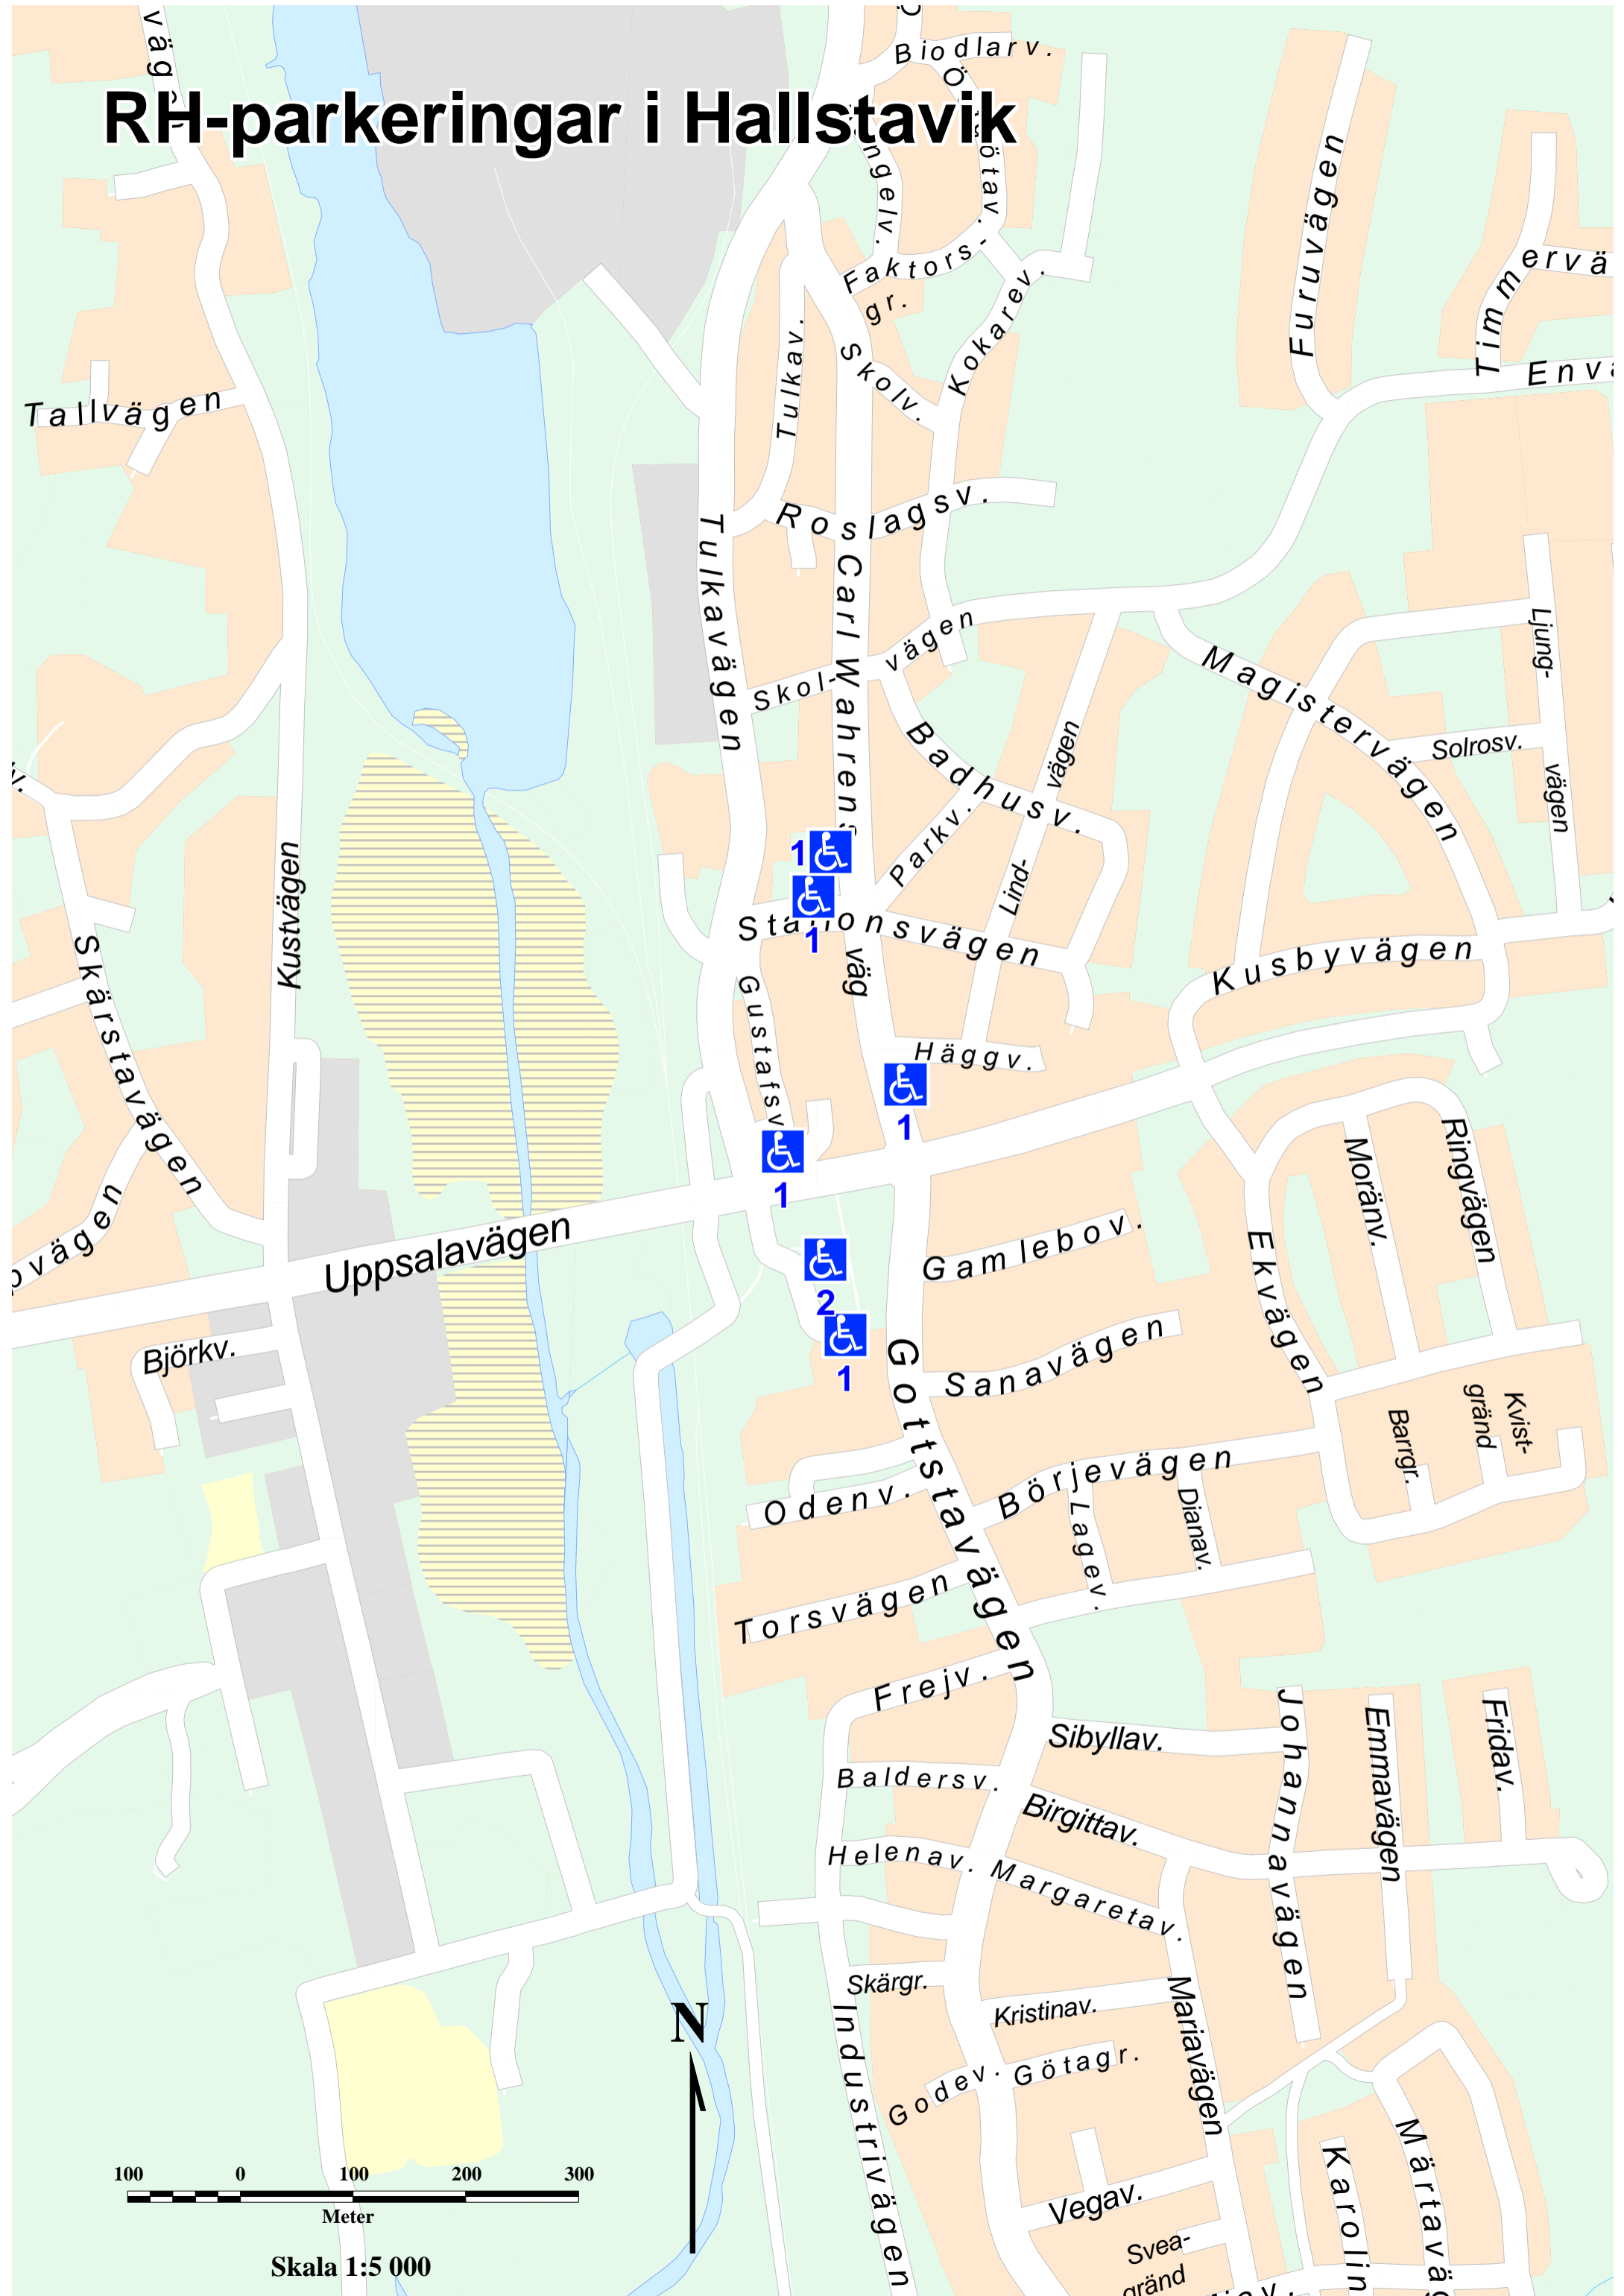

RH-parkeringar i Hallstavik

Skala 1:5 000