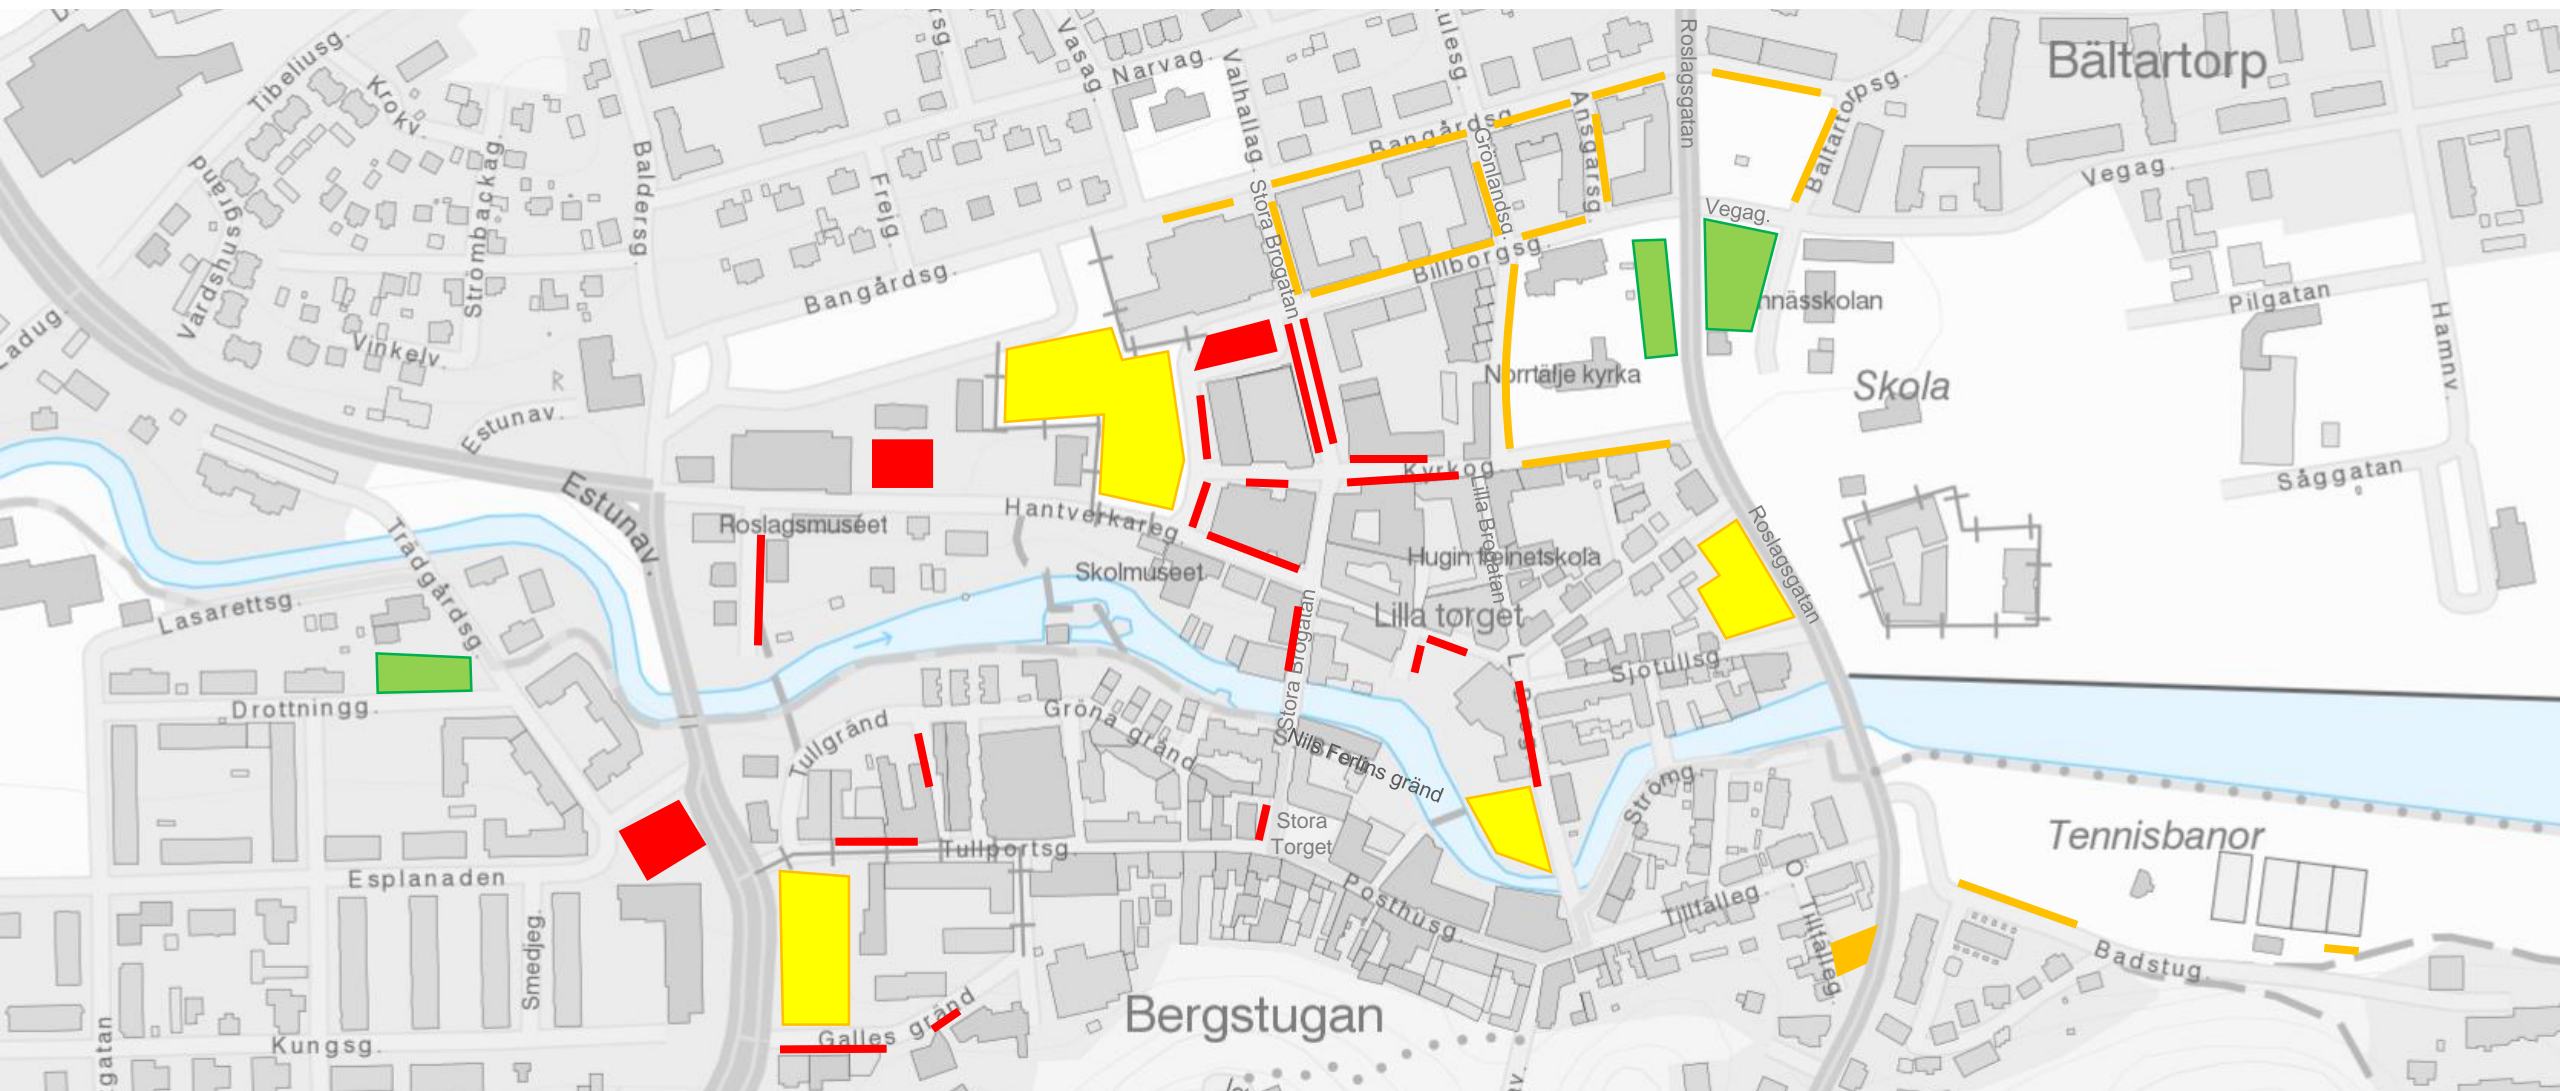

Tid- och avgiftsreglering i Norrtälje stadskärna

Röd: Tidsreglering 30-60 minuter med p-skiva enligt skyltning kl. 9-18 (9-13)

Orange: Tidsreglering 1-2 timmar med p-skiva enligt skyltning kl. 9-18 (9-13)

Gul taxa:(Zon 4451): 2 timmar gratis parkering per dag och därefter 15 kr/timme i avgift kl. 9-18 (9-13)

Grön taxa (Zon 4452): 2 timmar gratis parkering per dag och därefter 10 kr/timme i avgift kl. 9-18 (9-13)