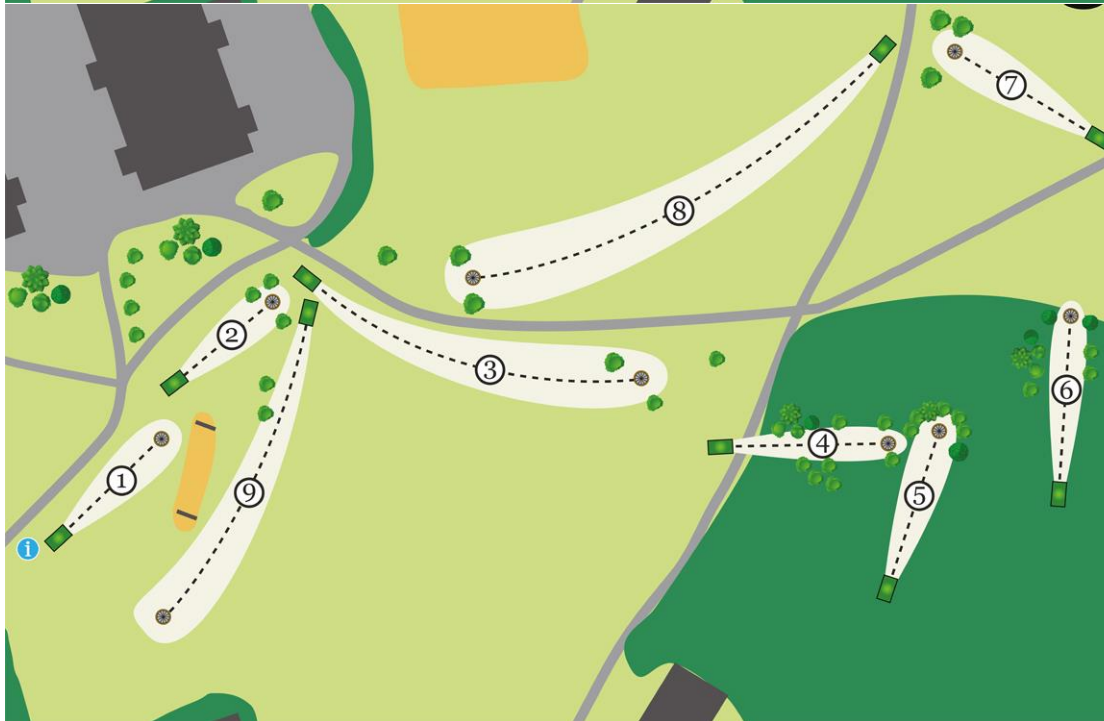

Grindområdets Discgolfpark Spelregler

Avsikten är att få discen med så få kast som möjligt från utkastplatsen in i målkorgen.

Den som kastar ska alltid försäkra sig om att inga andra spelare är ute på hålet som ska spelas.

Efter öppningskastet kastar den som är längst från korgen först. Följande kast görs därifrån discen landat. Spelaren kastar så många gånger det behövs tills discen vilar inuti korgen.

Hålet är avslutat då alla spelare har fått sin disc i korgen.

Vinnaren är den spelare som utfört banan, alltså alla hål på minst antal kast.

NORRTÄLJE
KOMMUN

Grindområdets Discgolfpark Spelregler

Avsikten är att få discen med så få kast som möjligt från utkastplatsen in i målkorgen.

Hålet är avslutat då alla spelare har fått sin disc i korgen.

Vinnaren är den spelare som utfört banan, alltså alla hål på minst antal kast.

NORRTÄLJE
KOMMUN