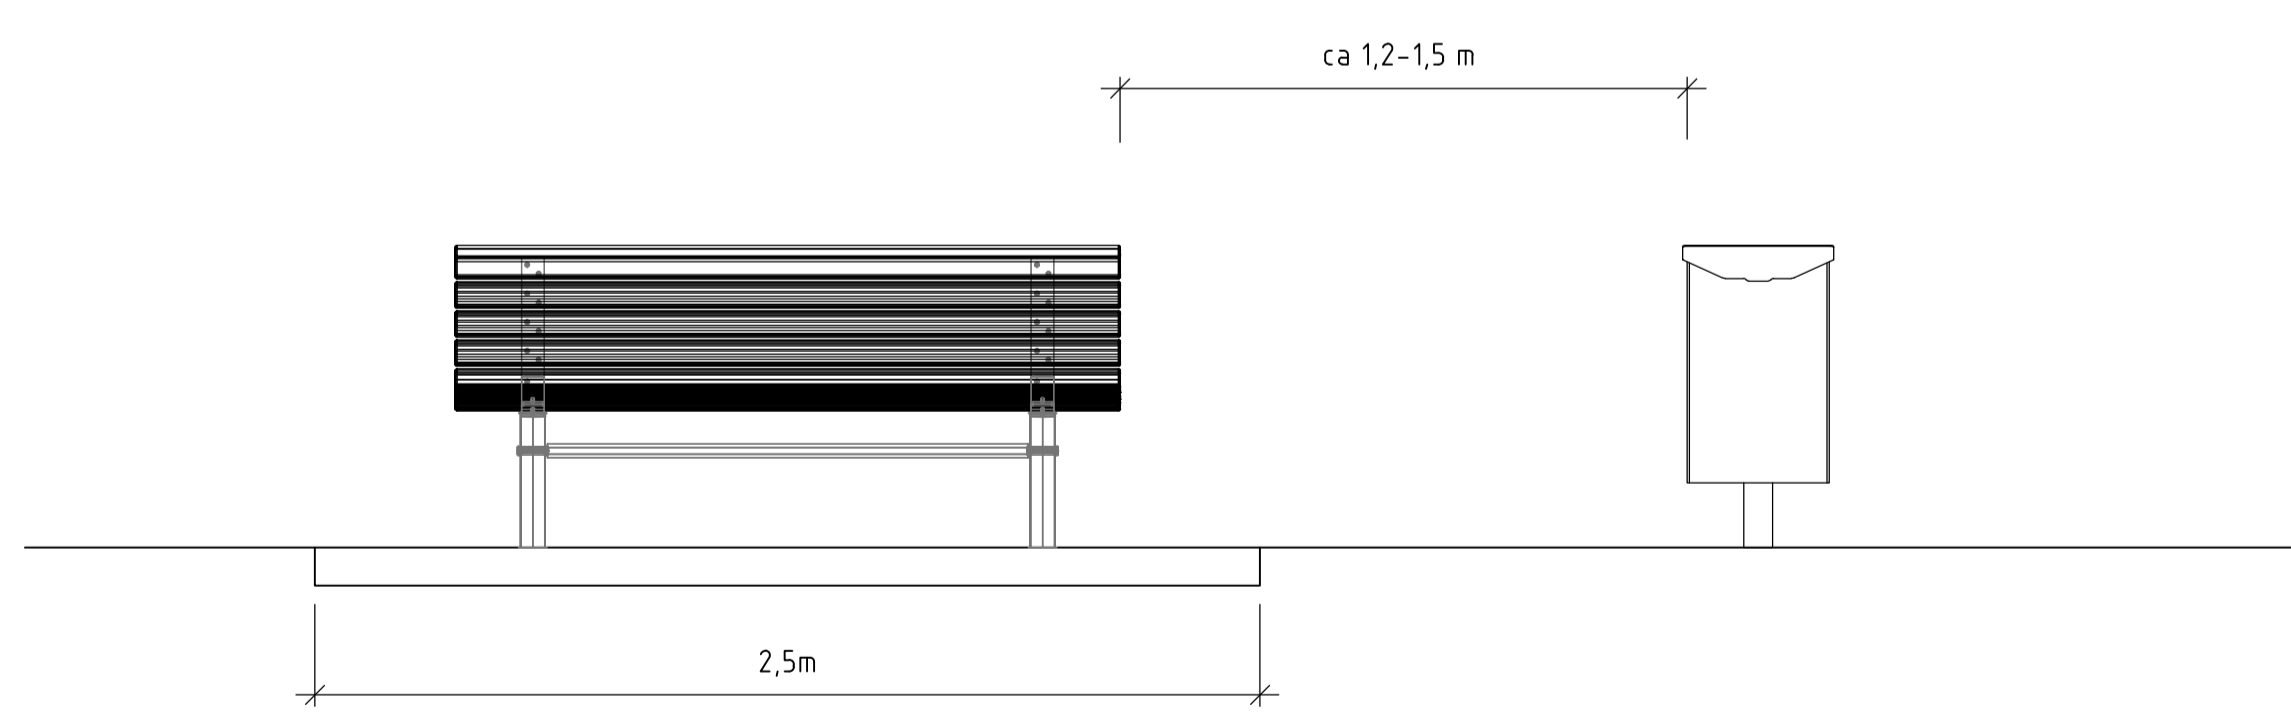

SITTPLATS 1 - CENTRUMYTOR

TYPSEKTION
SKALA 1:20

ANMÄRKNING:

Parksoffa
Norrhälje stadskärna: Byarum Lessebo eller Roslagssoffan med kommunemblem.
Rimbo centrum: NOLA Kalmarsund soffa eller Kalmarsund bänk.
Papperskorg
Norrhälje stadskärna: Byarum med kommunemblem och kedjor vid inkast.
Rimbo centrum: Hifsa Input.

Yta under och i anslutning till soffa ska vara hårdgjord. Mått 2,5x1m

Yta under och i anslutning till soffa ska vara hårdgjord. Mått 2,5x1m

SITTPLATS 2 - GC VÄG

TYPSEKTION
SKALA 1:20

ANMÄRKNING:

Parksoffa: Hags Sofiero
Papperskorg: Hags Rosen. Monteras på fristående stolpe med lock.

Yta under och i anslutning till soffa ska vara hårdgjord. Mått 2,5x1m

Papperskorg placeras utanför GC-väg

GC-väg

BET	ANT	ÄNDRINGEN AVSER	DATUM	SIGN
TEKNISK HANDBOK				
		NORRTÄLJE KOMMUN		
UPPDRAG NR	RITAD/KONSTR AV	HANDLÄGGARE		
DATUM	ANSVARIG			
2024-02-01	PR			
Möblering				
Sittplats 1 och 2				
SKALA	A1 1:20	NUMMER	BET	
	A3 1:40	TH-3.5-01	-	