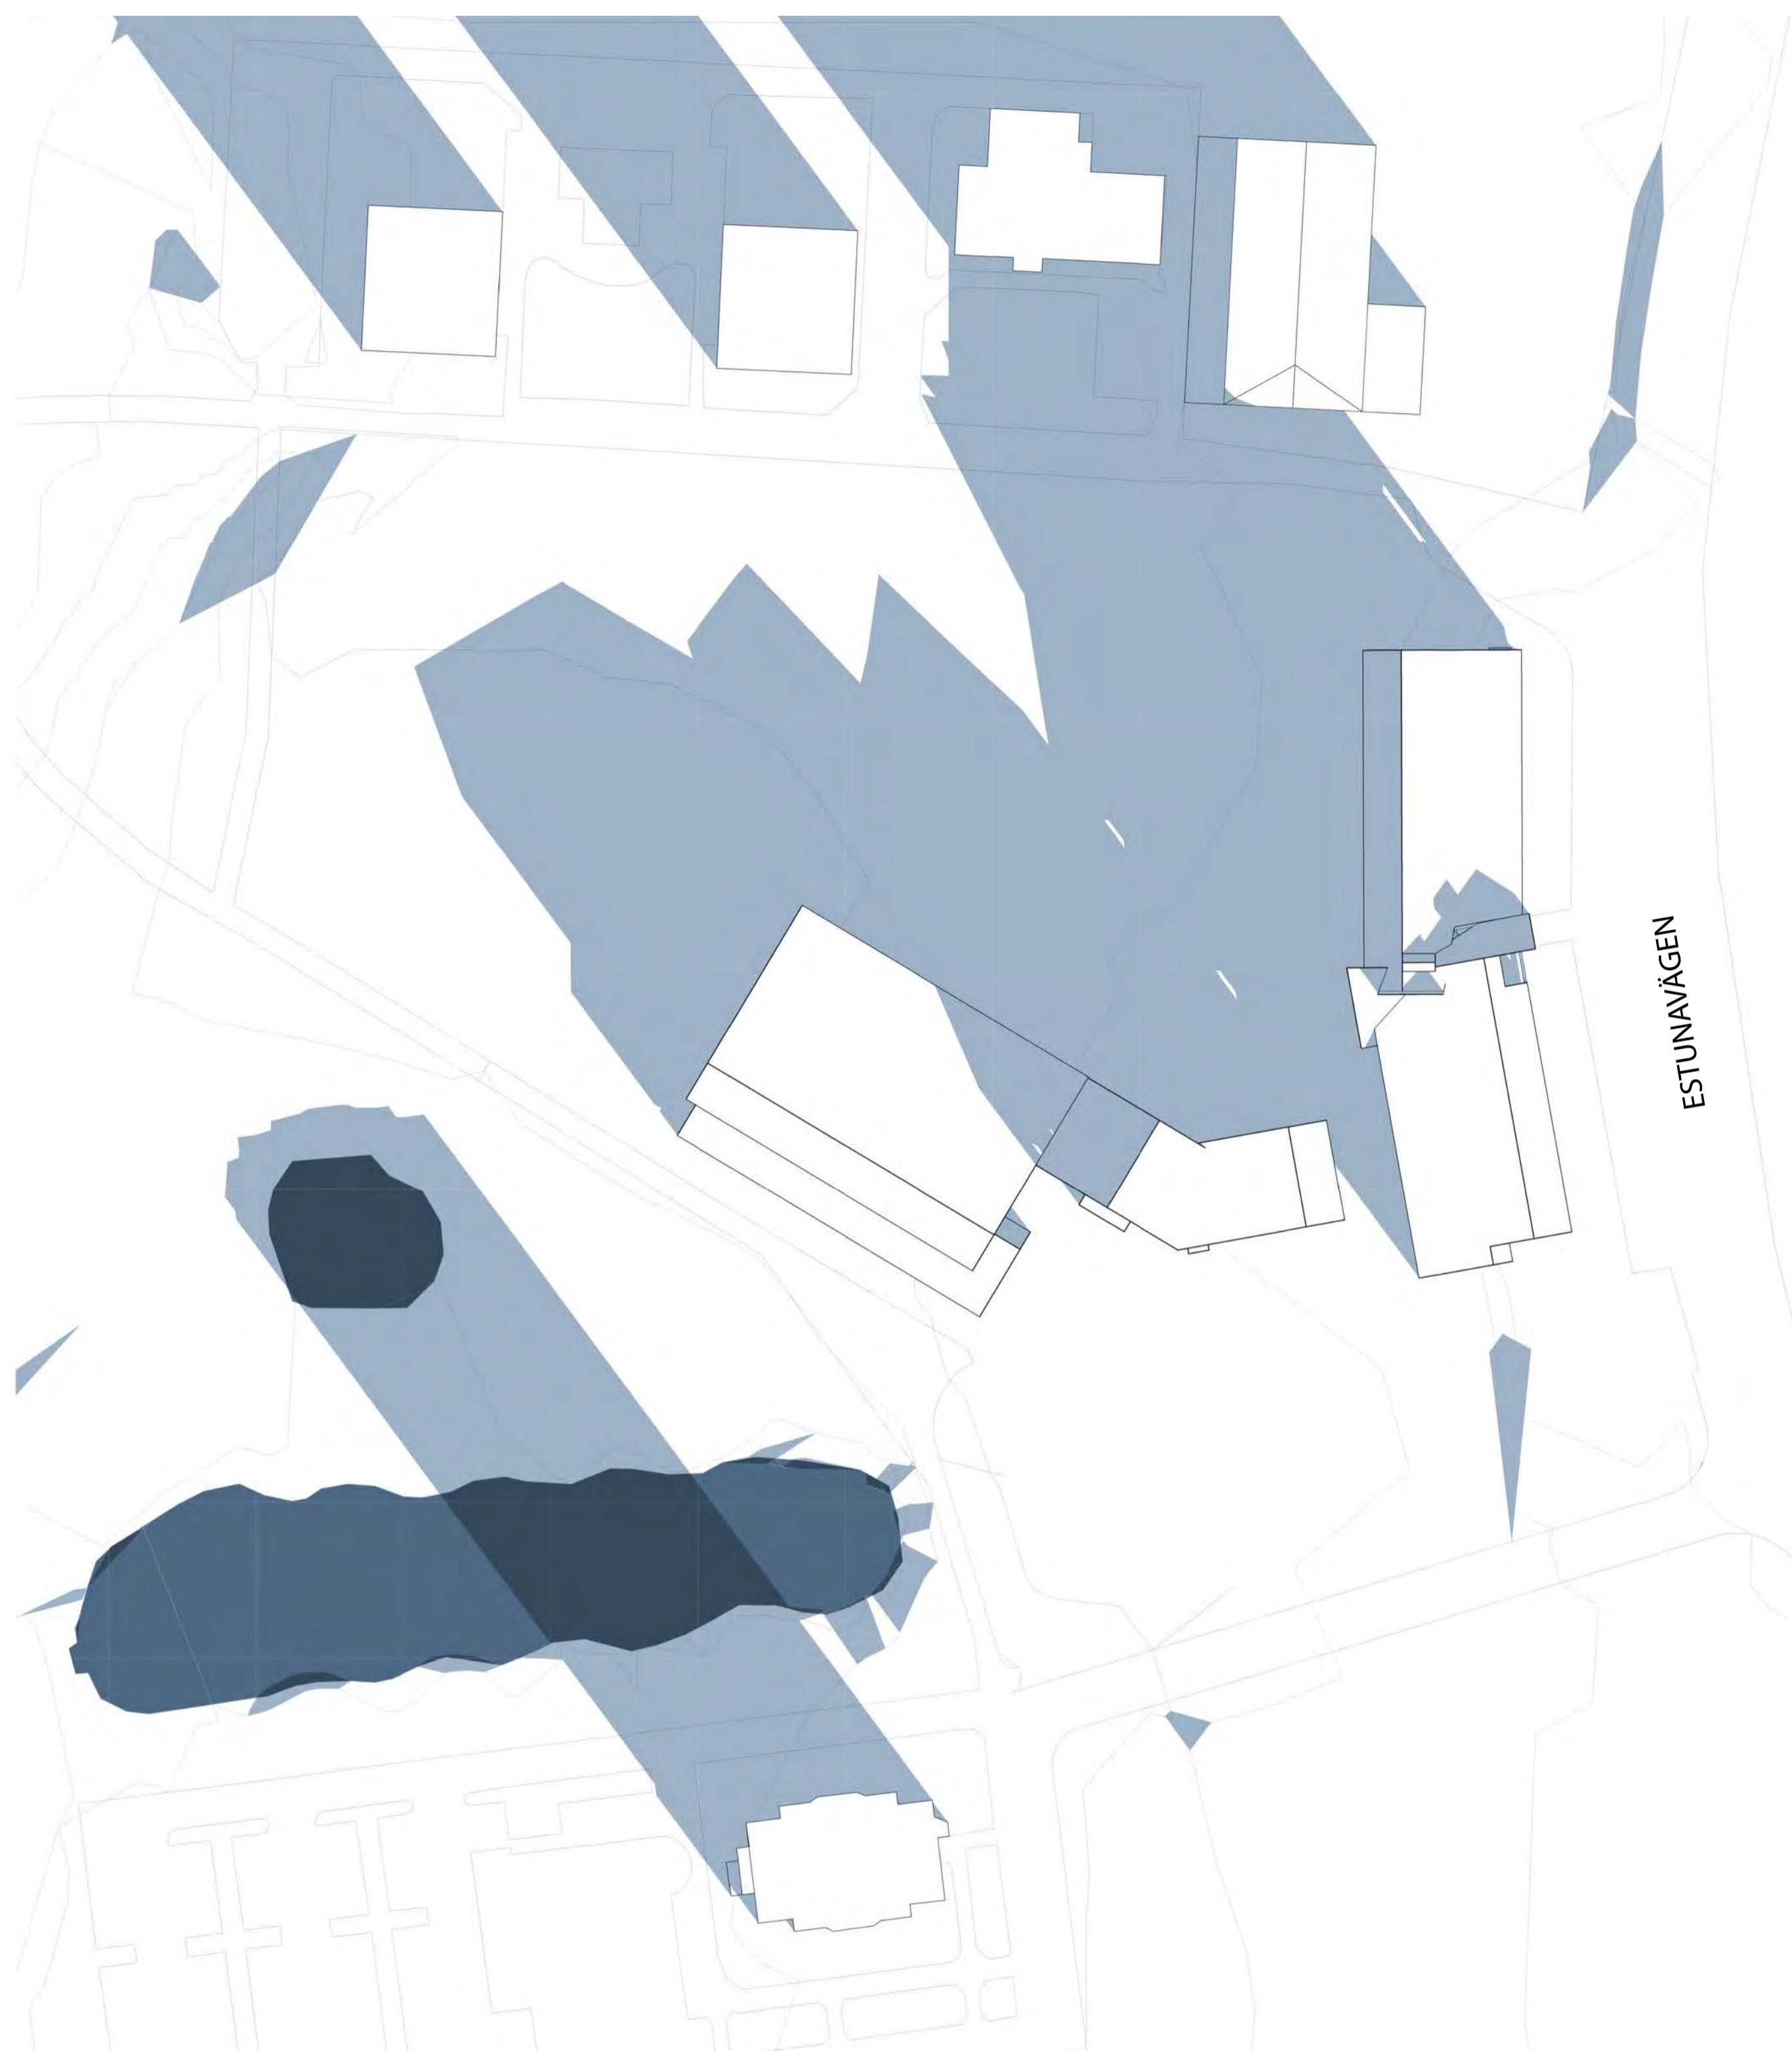

Höstdagjämning kl. 09.00

Höstdagjämning kl. 12.00

Höstdagjämning kl. 15.00

Sommarsolstånd kl. 09.00

Sommarsolstånd kl. 12.00

Sommarsolstånd kl. 15.00

30 november kl. 09.00

30 november kl. 12.00