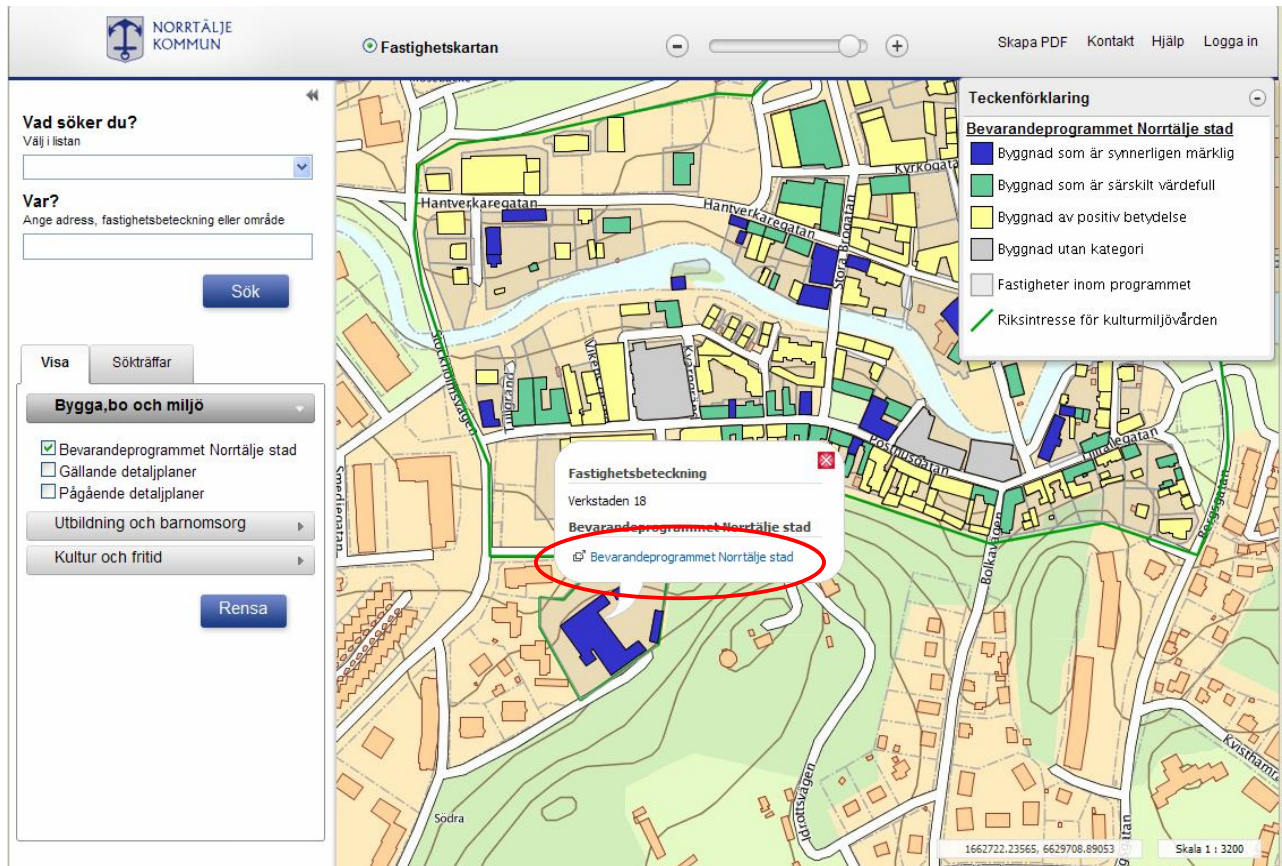

## Anvisningar för Bevarandeprogrammet Norrtälje stadskärna

För ytterligare information om en fastighet, klicka i kartan på fastigheten. Ett fönster framträder. Klicka på länken, Bevarandeprogrammet Norrtälje stad, ett nytt fönster öppnas med rapporten för den valda fastigheten.

För att zooma använd - och +. För att zooma till ett specifikt område, håll ner skift och gör en ruta över området med vänster musknapp.

För att flytta kartan i sidled, klicka i kartan med vänster musknapp, håll ner och dra.